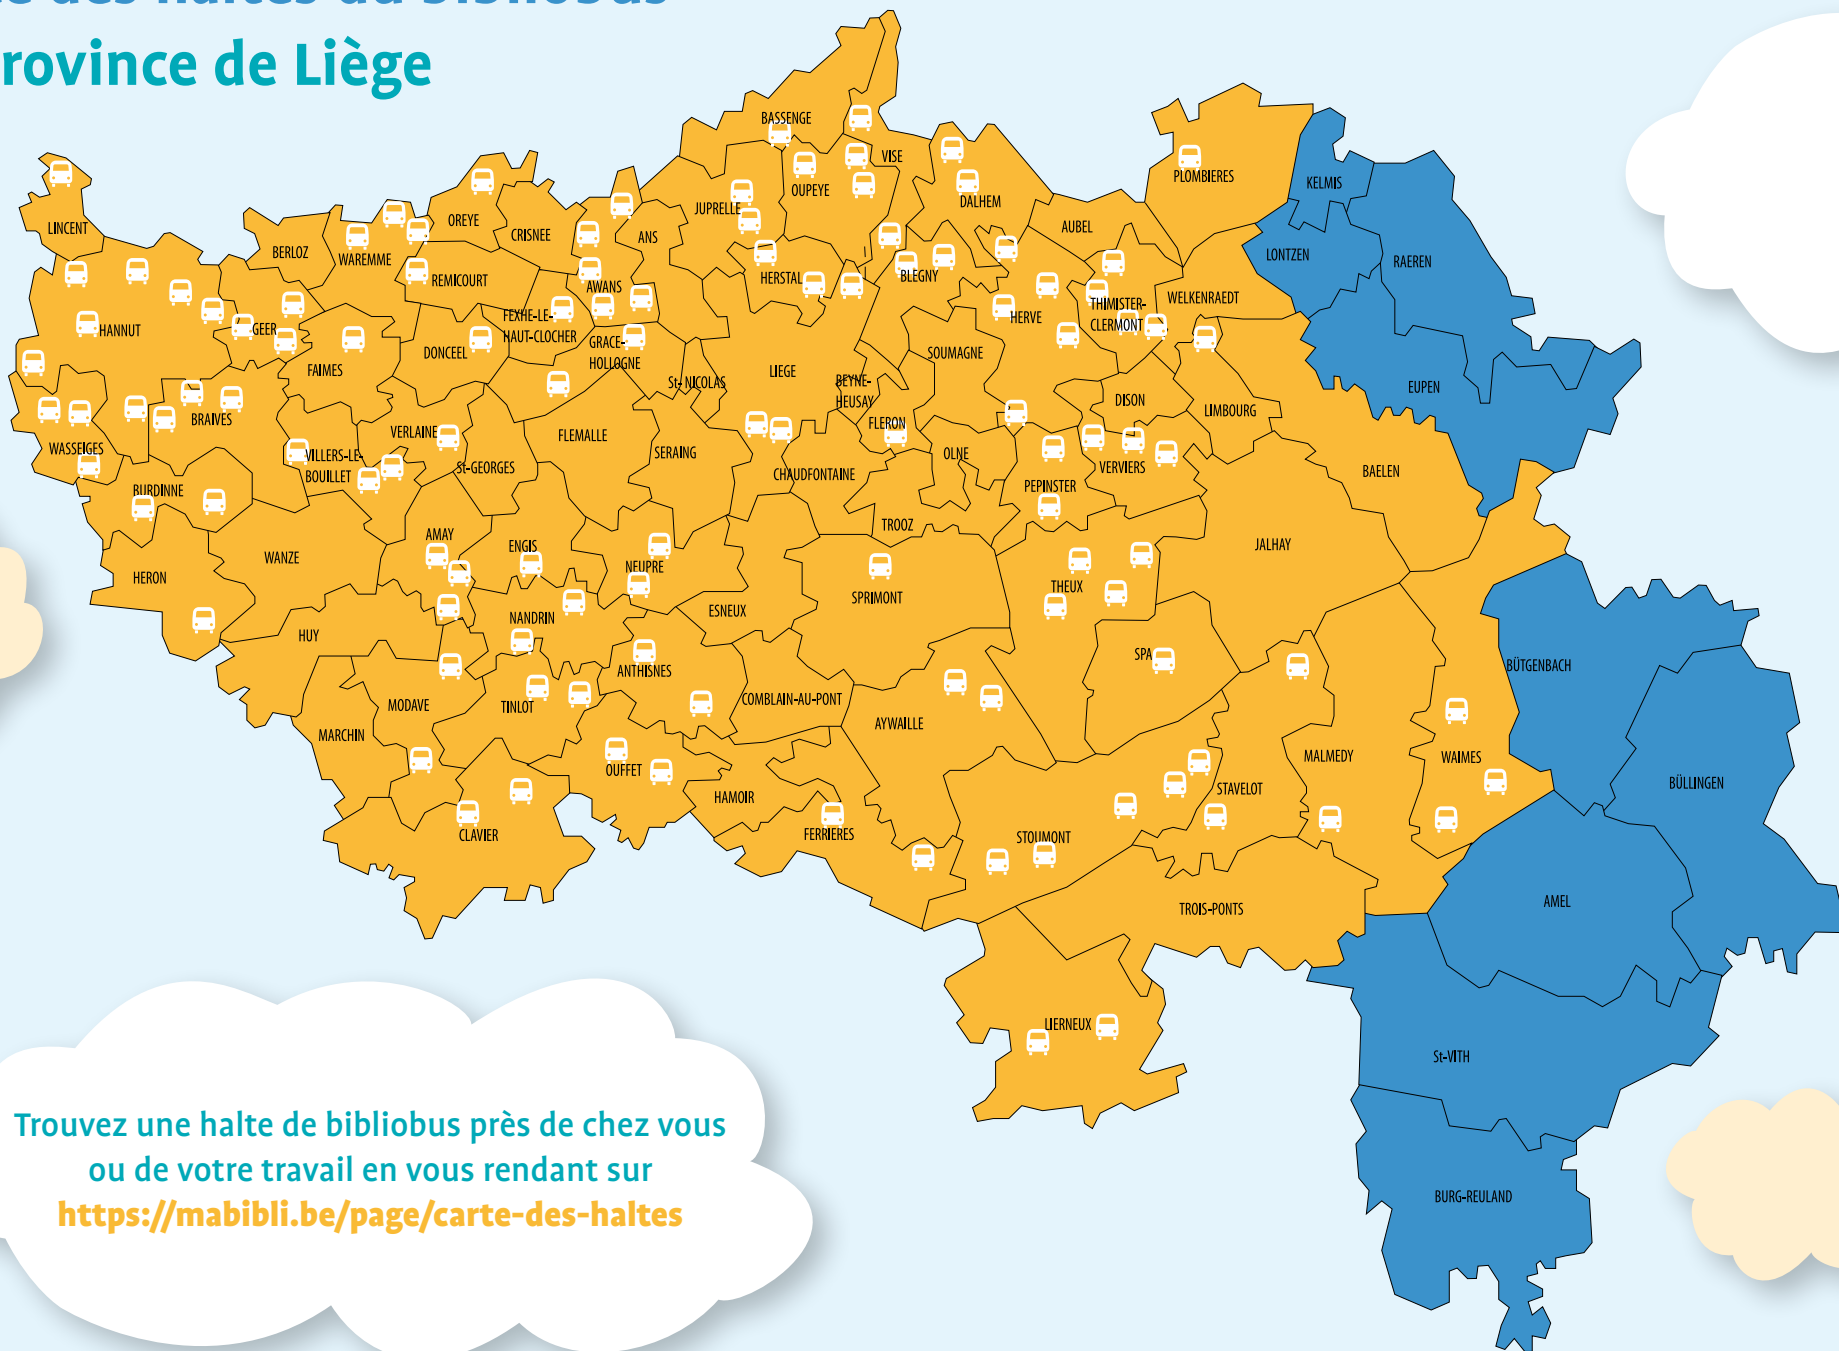

# Carte des haltes du bibliobus en Province de Liège

Trouvez une halte de bibliobus près de chez vous  
ou de votre travail en vous rendant sur  
<https://mabibli.be/page/carte-des-haltes>